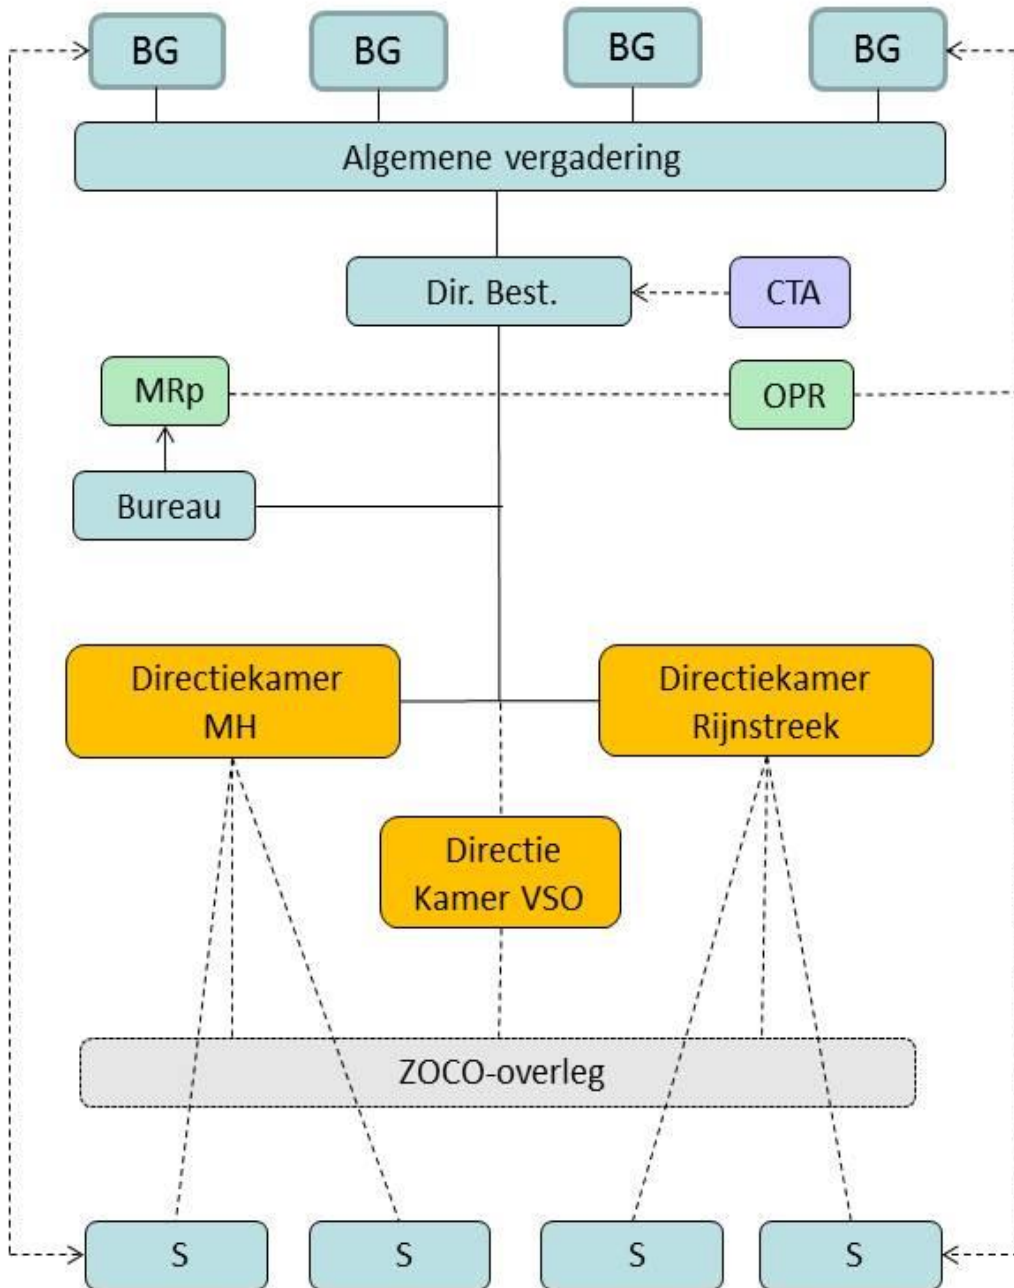

Organogram

Legenda

BG	= Bevoegd gezag school
CTA	= Commissie voor Toelaatbaarheid en Aanwijzing
MRp	= Medezeggenschapsraad personeel
OPR	= Ondersteuningsplanraad
S	= School voor VO of VSO
MH	= Midden-Holland
VSO	= Voortgezet Speciaal Onderwijs
Dir. Best.	= Directeur bestuurder
ZOCO-overleg	= Zorgcoördinatoren overleg